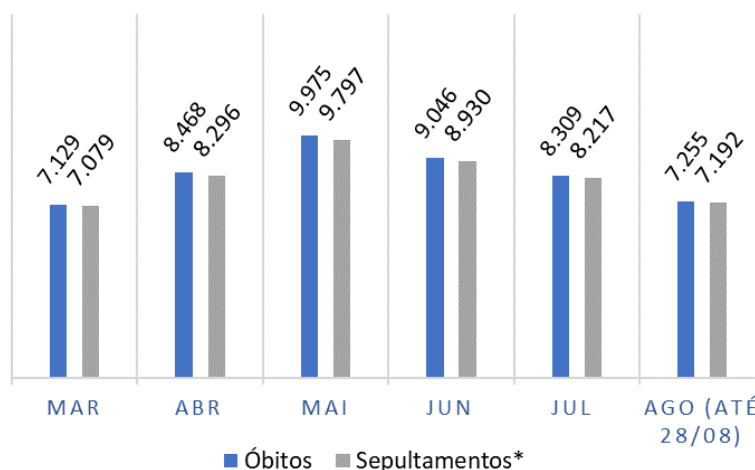

Síntese de Informações

Edição n. 62. 29/08/2020

**PRINCIPAIS DESTAQUES**

**HISTÓRICO TOTAL DE ÓBITOS DOS ÚLTIMOS 7 DIAS**

Data	Óbitos	Sepultamentos*
28/ago	255	277
27/ago	273	263
26/ago	265	240
25/ago	208	248
24/ago	243	277
23/ago	286	286
22/ago	274	226

Fonte: SFMSP.

\*Inclui cremações e dados de cemitérios particulares.

**HISTÓRICO TOTAL DE ÓBITOS DOS ÚLTIMOS 6 MESES**

Mês	Óbitos	Sepultamentos*
Agosto (até 28/08)	7.255	7.192
Julho	8.309	8.217
Junho	9.046	8.930
Mai	9.975	9.797
Abril	8.468	8.296
Março	7.129	7.079

Fonte: SFMSP.

\*Inclui cremações e dados de cemitérios particulares.

**COMPARATIVO:  
ÓBITOS DIÁRIOS  
x  
ÚLTIMOS 7 DIAS**

Data base	Óbitos	Óbitos d-7	Δ 7 dias
28/ago	255	219	16,4%
27/ago	273	226	20,8%
26/ago	265	234	13,2%
25/ago	208	250	-16,8%
24/ago	243	241	0,8%
23/ago	286	231	23,8%
22/ago	274	268	2,2%