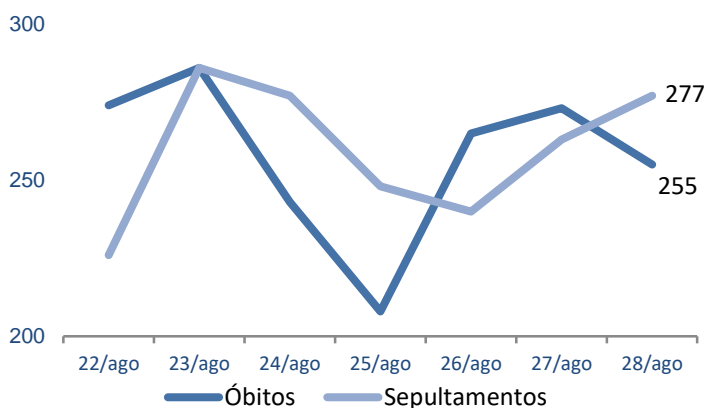

Síntese de Informações

Edição n. 62. 29/08/2020

**PRINCIPAIS DESTAQUES**

**HISTÓRICO TOTAL DE ÓBITOS DOS ÚLTIMOS 7 DIAS**

Data	Óbitos	Sepultamentos*
28/ago	255	277
27/ago	273	263
26/ago	265	240
25/ago	208	248
24/ago	243	277
23/ago	286	286
22/ago	274	226

Fonte: SFMSP.

\*Inclui cremações e dados de cemitérios particulares.

**HISTÓRICO TOTAL DE ÓBITOS DOS ÚLTIMOS 6 MESES**

Mês	Óbitos	Sepultamentos*
Agosto (até 28/08)	7.255	7.192
Julho	8.309	8.217
Junho	9.046	8.930
Mai	9.975	9.797
Abril	8.468	8.296
Março	7.129	7.079

Fonte: SFMSP.

\*Inclui cremações e dados de cemitérios particulares.

**COMPARATIVO:  
ÓBITOS DIÁRIOS  
x  
ÚLTIMOS 7 DIAS**

Data base	Óbitos	Óbitos d-7	Δ 7 dias
28/ago	255	219	16,4%
27/ago	273	226	20,8%
26/ago	265	234	13,2%
25/ago	208	250	-16,8%
24/ago	243	241	0,8%
23/ago	286	231	23,8%
22/ago	274	268	2,2%